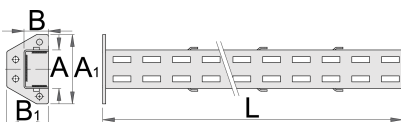

Lidhja e mbështetjes

990SC

Profiles

Product features

- Materiali: fletë metalike
- veshura me llak e mjedisit me kadmium dhe të çojë ngjyra falas

A

B

A1

64

45

97

75

1155

3291

* Imazhet e produkteve janë simbolike. Të gjitha dimensionet janë në mm, pesha në gram. Të gjitha dimensionet e listuara mund të ndryshojnë në tolerancë.