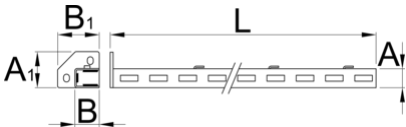

Dođru destek

990SR

Profiles

Product features

- malzeme: sac metal
- kadmiyum ve kurşun içermeyen renkle ekolojik lake kaplamalıdır

A

B

A1

32

45

80

75

1155

2610

* Ürünlerin resimleri semboliktir. Bütün boyutlar mm ve ağırlık gram cinsindedir.