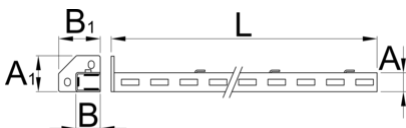

Suport pentru panou perforat (dreapta)

990SR

Profile

Caracteristicile produsului

- tabla cu gauri perforate
- vopsele ecologice fara cadmiu si plumb

A

B

A1

32

45

80

75

1155

2610

* Imaginea produsului este simbolica. Toate dimensiunile sunt exprimate în mm, greutatea în grame.