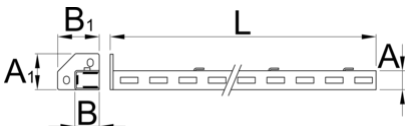

Stijl rechts

990SR

Profielen

Product attributen

- materiaal: premium PLUS plaatstaal
- coated with eco colour of Qualicoat quality standard

A

B

A1

32

45

80

75

1155

2610

* Afbeeldingen van producten zijn symbolisch. Alle afmetingen zijn in mm en gewicht in gram. Alle vermelde afmetingen kunnen variëren in tolerantie.