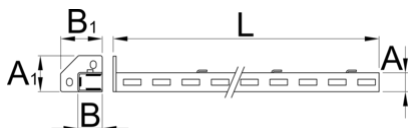

Profiles

Product features

- материјал: специјален ПЛУС челичен лим
- обложена со еко боја на Qualicoat стандард за квалитет