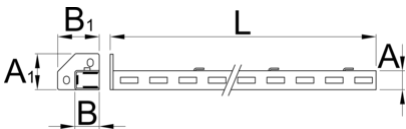

우측 서포트

990SR

프로파일

제품 특징

- 재질: 프리미엄 플러스 메탈
- Qualicoat 품질 표준의 친환경 색상으로 코팅

A

B

A1

32

45

80

75

1155

2610

* Images of products are symbolic. All dimensions are in mm, and weight in grams. All listed dimensions may vary in tolerance.