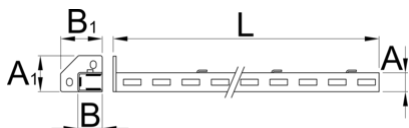

Supporto destro

990SR

Profili

Attributi del prodotto

- materiale: lamiera di metallo PLUS premium
- laccatura ecologica con colori senza cadmio e piombo

A

B

A1

32

45

80

75

1155

2610

* Le immagini dei prodotti sono puramente simboliche. Tutte le dimensioni sono in mm, peso in grammi.