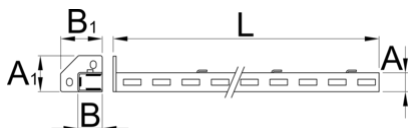

Jobb oldali támasztóláb

990SR

Profilok

Termékjellemzők

- anyaga: Premium Plus acéllemez
- környezetbarát porszórt festékbevonattal Qualicoat minőségi szabvány szerint

A

B

A1

32

45

80

75

1155

2610

* A termékeképek illusztrációk. Minden feltüntetett méret milliméterben, a tömegek grammban. Az összes feltüntetett méret eltérhet a toleranciának megfelelően.