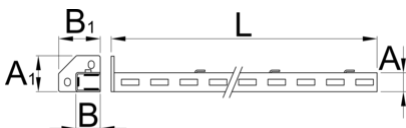

Säule, rechts

990SR

Profile

Produkteigenschaften

- Material: Premium Plus Metallblech
- umweltfreundlicher Lack mit Qualitätsstandard „Qualicoat“

A

B

A1

32

45

80

75

1155

2610

* Bilder von Produkten sind Symbolfotos. Abmessungen sind in mm, Gewichte in Gramm.