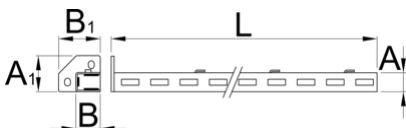

Support pour panneau perforé (droite)

990SR

Profils

Description produit

- matière : tôle Premium Plus
- laque éco à la norme Qualicoat

A

B

A1

32

45

80

75

1155

2610

* Les images des produits ne sont pas contractuelles. Toutes les dimensions sont en mm, les poids en grammes.