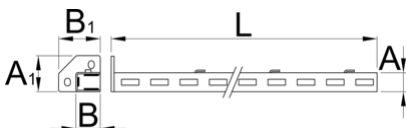

Support pour panneau perforé (droite)

990SR

Profils

Description produit

- matière : tôle Premium Plus
- laque éco à la norme Qualicoat

A

B

A1

32

45

80

75

1155

2610

* Les images des produits ne sont pas contractuelles. Toutes les dimensions sont en mm, les poids en grammes.