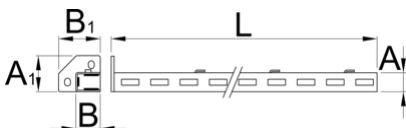

Support pour panneau perforé (droite)

990SR

Profils

Description produit

- Matière : tôle Premium Plus
- Laque éco à la norme Qualicoat

A

B

A1

32

45

80

75

1155

2610

* Les images des produits ne sont pas contractuelles. Toutes les dimensions sont en mm, les poids en grammes.