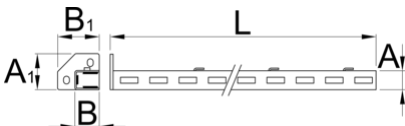

Apoyo derecho del panel frontal

990SR

Perfiles

Características del producto

- Chapa de acero
- pintado en epoxi sin cadmio ni plomo

A

B

A1

32

45

80

75

1155

2610

* Las imágenes de los productos son simbólicas. Todas las dimensiones son en mm, peso en gramos.