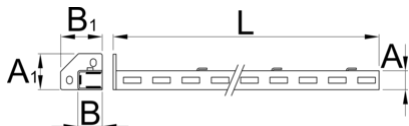

Desna podrška

990SR

Profili

Atributi proizvoda

- materijal: Premium Plus lim
- obložena eko bojom Qualicoat standard kvalitetom

A

B

A1

32

45

80

75

1155

2610

* Slike proizvoda su simbolične. Sve dimenzije su u mm, masa je u g.