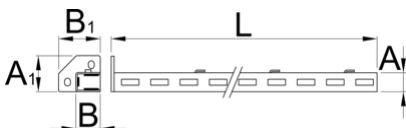

Stijl Rechts

990SR

Profielen

Product attributen

- materiaal: Premium Plus plaatstaal
- eco-lak volgens Qualicoat standaard

A

B

A1

32

45

80

75

1155

2610

* Afbeeldingen van producten zijn symbolisch. Alle afmetingen zijn in mm, en het gewicht in grammen. Alle vermelde afmetingen kunnen variëren in tolerantie.