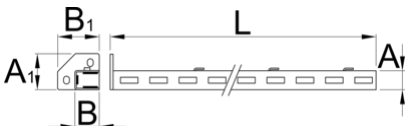

Säule, rechts

990SR

Profile

Produkteigenschaften

- Material: Premium Plus Metallblech
- umweltfreundlicher Lack mit Qualitätsstandard „Qualicoat“

A

B

A1

32

45

80

75

1155

2610

* Bilder von Produkten sind Symbolfotos. Abmessungen sind in mm, Gewichte in Gramm.