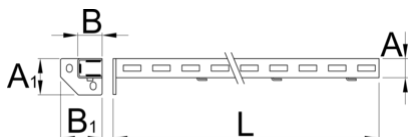

Steber levi

990SL

Profili

Atributi izdelka

- uporaba eko barve s standardom kvalitete Qualicoat
- material: Premium Plus pločevina

A

B

A1

32

45

80

75

1155

2604

* Slike proizvodov so simbolične. Vse dimenzije so v mm, masa v g. Vse navedene dimenzije lahko odstopajo v tolerančnih merah.

Accessories