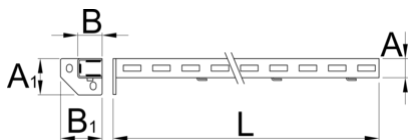

Steber levi

990SL

Profili

Atributi izdelka

- uporaba eko barve s standardom kvalitete Qualicoat
- material: Premium Plus pločevina

A

B

A1

32

45

80

75

1155

2604

* Slike proizvodov so simbolične. Vse dimenzije so v mm, teža v g. Vse navedene dimenzije lahko odstopajo v tolerančnih merah.

Accessories