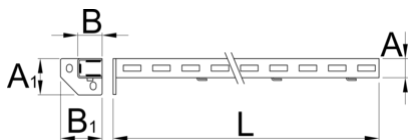

# Ľavá podpora

990SL

75

1155

2604

\* Obrázky sú symbolické. Všetky rozmery sú v mm, hmotnosť je v g. Všetky udané rozmery sa môžu líšiť v rámci tolerancie.