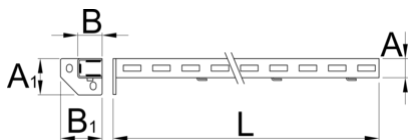

Стойка, левая

990SL

Профили

Описание товара

- используется экологичное покрытие, соответствующее стандарту качества Qualicoat
- материал: листовая сталь Premium Plus

A

B

A1

32

45

80

75

1155

2604

* Изображения продуктов носят демонстрационный характер. Все размеры указаны в миллиметрах, вес в граммах.

Аксессуары