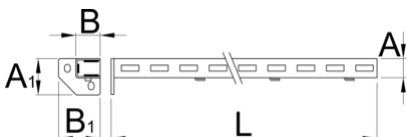

Suport pentru panou perforat(stanga)

990SL

Profile

Caracteristicile produsului

- vopsele ecologice fara cadmiu si plumb
- tabla cu gauri perforate

A

B

A1

32

45

80

75

1155

2604

* Imaginea produsului este simbolica.Toate dimensiunile sunt exprimate în mm,greutatea în grame.

Accessories