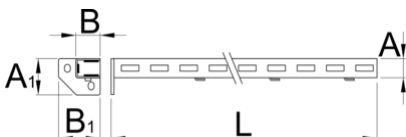

Profile

Caracteristicile produsului

- vopsele ecologice fara cadmiu si plumb
- tabla cu gauri perforate