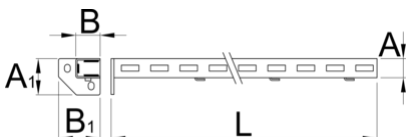

Profile

Caracteristicile produsului

- vopsele ecologice fara cadmiu si plumb
- tabla cu gauri perforate