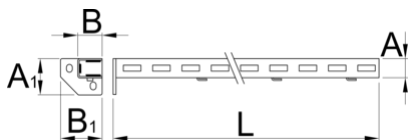

Lewa podpora

990SL

Profile

Cechy produktu

- lakierowane lakierem eco w standardzie Qualicoat
- materiał: blacha stalowa premium PLUS

A

B

A1

32

45

80

75

1155

2604

* Przedstawiony wygląd produktu jest orientacyjny. Wszystkie wymiary są w mm, podana waga w gramach

Akcesoria