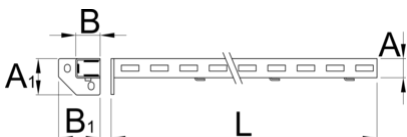

Lewa podpora

990SL

Profile

Cechy produktu

- lakierowane lakierem eco w standardzie Qualicoat
- materiał: blacha stalowa premium PLUS

A

B

A1

32

45

80

75

1155

2604

* Przedstawiony wygląd produktu jest orientacyjny. Wszystkie wymiary są w mm, podana waga w gramach

Akcesoria