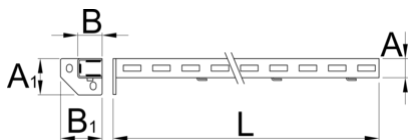

Лева потпора

990SL

Profiles

Product features

- обложена со еко боја на Qualicoat стандард за квалитет
- материјал: специјален ПЛУС челичен лим

A

B

A1

32

45

80

75

1155

2604

* Сликите на производите се симболични. Сите димензии се во мм, тежината е во грамови. Сите наведени димензии може да се разликуваат во ниво на толеранција

Accessories