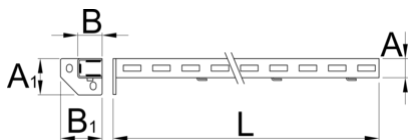

Supporto sinistro

990SL

Profili

Attributi del prodotto

- laccatura ecologica con colori senza cadmio e piombo
- materiale: lamiera di metallo PLUS premium

A

B

A1

32

45

80

75

1155

2604

* Le immagini dei prodotti sono puramente simboliche. Tutte le dimensioni sono in mm, peso in grammi.

Accessories