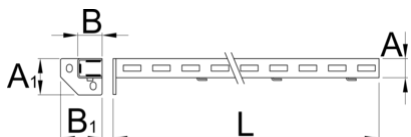

Bal oldali támasztóláb

990SL

Profilok

Termékjellemzők

- környezetbarát porszórt festékbevonattal Qualicoat minőségi szabvány szerint
- anyaga: Premium Plus acéllemez

A

B

A1

32

45

80

75

1155

2604

* A termékeképek illusztrációk. Minden feltüntetett méret milliméterben, a tömegek grammokban. Az összes feltüntetett méret eltérhet a toleranciának megfelelően.

Accessories