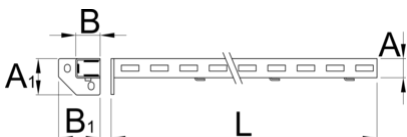

Säule, links

990SL

Profile

Produkteigenschaften

- umweltfreundlicher Lack mit Qualitätsstandard „Qualicoat“
- Material: Premium Plus Metallblech

A

B

A1

32

45

80

75

1155

2604

* Bilder von Produkten sind Symbolfotos. Abmessungen sind in mm, Gewichte in Gramm.

Zubehör