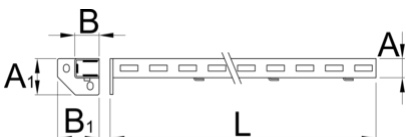

Support pour panneau perforé (gauche)

990SL

Profils

Description produit

- laque éco à la norme Qualicoat
- matière : tôle Premium Plus

A

B

A1