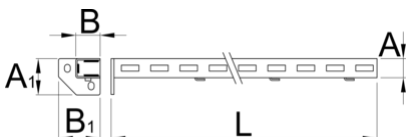

Support pour panneau perforé (gauche)

990SL

Profils

Description produit

- laque éco à la norme Qualicoat
- matière : tôle Premium Plus

A

B

A1