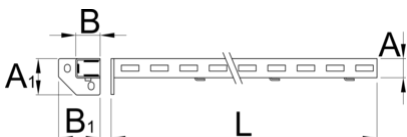

Profils

Description produit

- laque éco à la norme Qualicoat
- matière : tôle Premium Plus