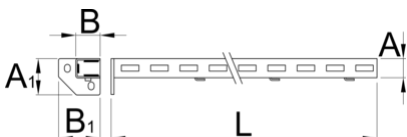

Support pour panneau perforé (gauche)

990SL

Profils

Description produit

- Laque éco à la norme Qualicoat
- Matière : tôle Premium Plus

A

B

A1