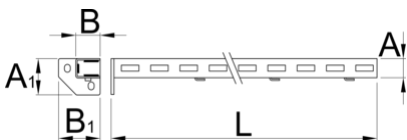

Support pour panneau perforé (gauche)

990SL

Profils

Description produit

- Laque éco à la norme Qualicoat
- Matière : tôle Premium Plus

A

B

A1