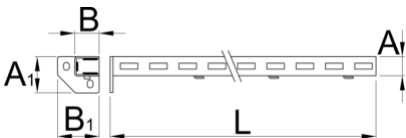

Apoyo izquierdo del panel frontal

990SL

Perfiles

Características del producto

- pintado en epoxi sin cadmio ni plomo
- Chapa de acero

A

B

A1

32

45

80

75

1155

2604

* Las imágenes de los productos son simbólicas. Todas las dimensiones son en mm, peso en gramos.

Accesorios