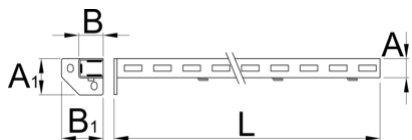

Лява подпора

990SL

Профили

Параметри на продукта

- боядисани с екологична боя, несъдържаща кадмий и олово
- материал: ламарина

A

B

A1

32

45

80

75

1155

2604

* Снимките на продуктите са символични. Всички размери са в мм., теглото е в грамове .

Акcesoари