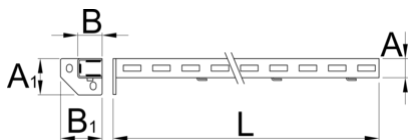

Лява подпора

990SL

Профили

Параметри на продукта

- боядисани с екологична боя, несъдържаща кадмий и олово
- материал: ламарина

A

B

A1

32

45

80

75

1155

2604

* Снимките на продуктите са символични. Всички размери са в мм., теглото е в грамове .

Акcesoари