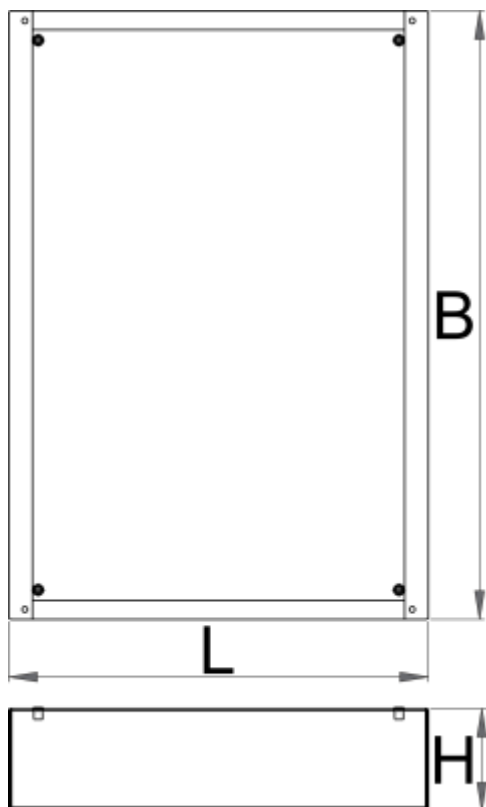

Онова за тесен инструментален шкаф

990NDU

Профили

Premium

Параметри на продукта

- материал: ламарина

L

B