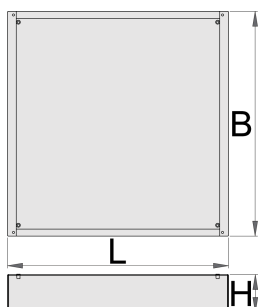

Osnova šireg ormana za alat

990WDU

Profili

Opis proizvoda

- materijal: premium čelični lim

Osobine:

- Height Elevation: Raises workbench height by 60mm (total base height 78mm) for improved ergonomics.
 - Efficient Storage: Allows for easy storage of tool carriages beneath your workbench.
 - Durable Construction: High-quality steel build ensures long-lasting durability.
- Upgrade your workshop with the Unior 990WDU Underbase.

L

B

H

|  |  | L | B | H |  |
|--|---|-----|-----|-----|---|
| 627052 | 30 | 630 | 640 | 48 | 7200 |
| 625641 | 60 | 630 | 640 | 78 | 8200 |
| 625742 | 90 | 630 | 640 | 108 | 9200 |
| 625642 | 120 | 630 | 640 | 138 | 10000 |

* Fotografije proizvoda su simbolične. Sve dimenzije su u mm, a težina u gramima. Sve navedene dimenzije mogu odstupati u granicama tolerancija.