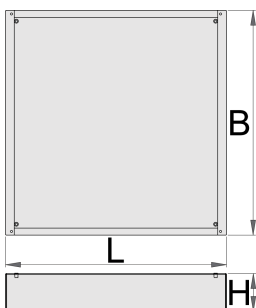

Podstavek za široki predalnik

990WDU

Profili

Atributi izdelka

- material: Premium pločevina

Značilnosti:

- Dvig Višine: Dvigne višino delovne mize za 60 mm (skupna višina podnožja 78 mm) za izboljšano ergonomijo.
- Učinkovito Shranjevanje: Omogoča enostavno shranjevanje vozičkov za orodje pod delovno mizo.
- Vzdržljiva Konstrukcija: Podstavek izdelan iz visoko kakovostnega jekla, za zagotavljanje dolgotrajne rabe.

Nadgradite svojo delavnico s podstavkom za predalnike Unior 990WDU.

		L	B	H	
627052	30	630	640	48	7200
625641	60	630	640	78	8200
625742	90	630	640	108	9200
625642	120	630	640	138	10000

* Slike proizvodov so simbolične. Vse dimenzije so v mm, masa v g. Vse navedene dimenzije lahko odstopajo v tolerančnih merah.