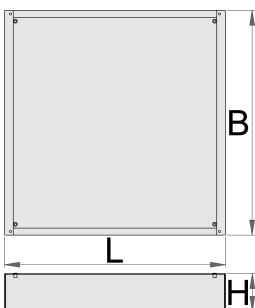

Podstavek za široki predalnik

990WDU

Profili

Atributi izdelka

- material: Premium pločevina

Značilnosti:

- Dvig Višine: Dvigne višino delovne mize za 60 mm (skupna višina podnožja 78 mm) za izboljšano ergonomijo.
- Učinkovito Shranjevanje: Omogoča enostavno shranjevanje vozičkov za orodje pod delovno mizo.
- Vzdržljiva Konstrukcija: Podstavek izdelan iz visoko kakovostnega jekla, za zagotavljanje dolgotrajne rabe.

Nadgradite svojo delavnico s podstavkom za predalnike Unior 990WDU.

		L	B	H	
627052	30	630	640	48	7200
625641	60	630	640	78	8200
625742	90	630	640	108	9200
625642	120	630	640	138	10000

* Slike proizvodov so simbolične. Vse dimenzije so v mm, masa v g. Vse navedene dimenzije lahko odstopajo v tolerančnih merah.