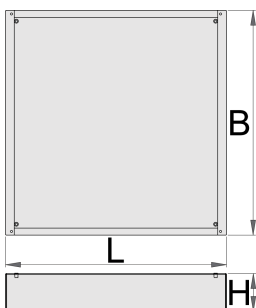

Podstavek za široki predalnik

990WDU

Profili

Atributi izdelka

- material: Premium pločevina

Značilnosti:

- Dvig Višine: Dvigne višino delovne mize za 60 mm (skupna višina podnožja 78 mm) za izboljšano ergonomijo.
- Učinkovito Shranjevanje: Omogoča enostavno shranjevanje vozičkov za orodje pod delovno mizo.
- Vzdržljiva Konstrukcija: Podstavek izdelan iz visoko kakovostnega jekla, za zagotavljanje dolgotrajne rabe.

Nadgradite svojo delavnico s podstavkom za predalnike Unior 990WDU.

		L	B	H	
627052	30	630	640	48	7200
625641	60	630	640	78	8200
625742	90	630	640	108	9200
625642	120	630	640	138	10000

* Slike proizvodov so simbolične. Vse dimenzije so v mm, teža v g. Vse navedene dimenzije lahko odstopajo v tolerančnih merah.