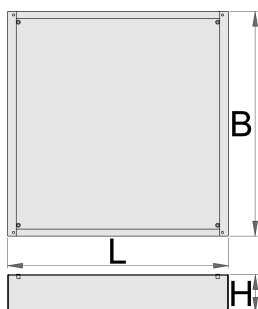

## Profiles

## Vlastnosti:

- Height Elevation: Raises workbench height by 60mm (total base height 78mm) for improved ergonomics.
- Efficient Storage: Allows for easy storage of tool carriages beneath your workbench.
- Durable Construction: High-quality steel build ensures long-lasting durability.

Upgrade your workshop with the Unior 990WDU Underbase.

L

B

H

		L	B	H	
627052	30	630	640	48	7200
625641	60	630	640	78	8200
625742	90	630	640	108	9200
625642	120	630	640	138	10000

\* Obrázky sú symbolické. Všetky rozmery sú v mm, hmotnosť je v g. Všetky udané rozmery sa môžu líšiť v rámci tolerancie.