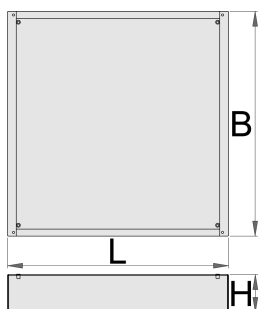

## Profiles

## Vlastnosti:

- Výška: Zvyšuje výšku pracovného stola o 60 mm (celková výška základne 78 mm) pre lepšiu ergonómiu.
- Efektívne skladovanie: Umožňuje jednoduché skladovanie vozíkov na náradie pod pracovným stolom.
- Odolná konštrukcia: Vysokokvalitná ocelová konštrukcia zaisťuje dlhotrvajúcu odolnosť.

Upgrade your workshop with the Unior 990WDU Underbase.

L

B

H

		L	B	H	
627052	30	630	640	48	7200
625641	60	630	640	78	8200
625742	90	630	640	108	9200
625642	120	630	640	138	10000

\* Obrázky sú symbolické. Všetky rozmery sú v mm, hmotnosť je v g. Všetky udané rozmery sa môžu líšiť v rámci tolerancie.