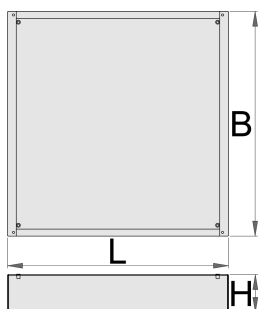

Široká skriňa na náradie pod základňou

990WDU

Profiles

Product features

- materiál: premium ocelový plech

Vlastnosti:

- Výška: Zvyšuje výšku pracovného stola o 60 mm (celková výška základne 78 mm) pre lepšiu ergonómiu.
 - Efektívne skladovanie: Umožňuje jednoduché skladovanie vozíkov na náradie pod pracovným stolom.
 - Odolná konštrukcia: Vysokokvalitná ocelová konštrukcia zaisťuje dlhotrvajúcu odolnosť.
- Upgrade your workshop with the Unior 990WDU Underbase.

L

B

H

		L	B	H	
627052	30	630	640	48	7200
625641	60	630	640	78	8200
625742	90	630	640	108	9200
625642	120	630	640	138	10000

* Obrázky sú symbolické. Všetky rozmery sú v mm, hmotnosť je v g. Všetky udané rozmery sa môžu líšiť v rámci tolerancie.