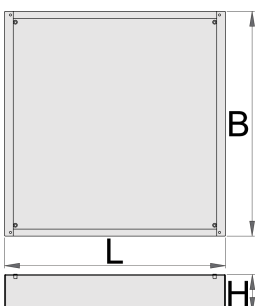

Функции:

- Height Elevation: Raises workbench height by 60mm (total base height 78mm) for improved ergonomics.
- Efficient Storage: Allows for easy storage of tool carriages beneath your workbench.
- Durable Construction: High-quality steel build ensures long-lasting durability.

Upgrade your workshop with the Unior 990WDU Underbase.