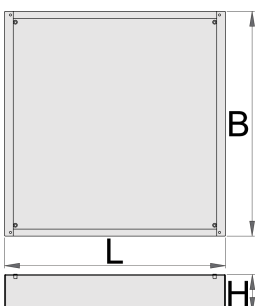

## Функции:

- Height Elevation: Raises workbench height by 60mm (total base height 78mm) for improved ergonomics.
- Efficient Storage: Allows for easy storage of tool carriages beneath your workbench.
- Durable Construction: High-quality steel build ensures long-lasting durability.

Upgrade your workshop with the Unior 990WDU Underbase.

		L	B	H	
627052	30	630	640	48	7200
625641	60	630	640	78	8200
625742	90	630	640	108	9200
625642	120	630	640	138	10000

\* Изображения продуктов носят демонстрационный характер. Все размеры указаны в миллиметрах, вес в граммах.