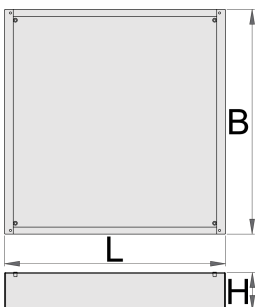

Onderstuk breed

990WDU

Profielen

Product attributen

- materiaal: premium plaatstaal

Features:

- Height Elevation: Raises workbench height by 60mm (total base height 78mm) for improved ergonomics.
 - Efficient Storage: Allows for easy storage of tool carriages beneath your workbench.
 - Durable Construction: High-quality steel build ensures long-lasting durability.
- Upgrade your workshop with the Unior 990WDU Underbase.

L

B

H

|  |  | L | B | H |  |
|---|--|-----|-----|-----|--|
| 627052 | 30 | 630 | 640 | 48 | 7200 |
| 625641 | 60 | 630 | 640 | 78 | 8200 |
| 625742 | 90 | 630 | 640 | 108 | 9200 |
| 625642 | 120 | 630 | 640 | 138 | 10000 |

* Afbeeldingen van producten zijn symbolisch. Alle afmetingen zijn in mm en gewicht in gram. Alle vermelde afmetingen kunnen variëren in tolerantie.