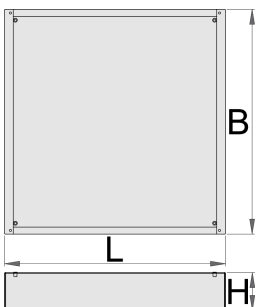

Onderstuk breed

990WDU

Profielen

Product attributen

- materiaal: premium plaatstaal

Features:

- Height Elevation: Raises workbench height by 60mm (total base height 78mm) for improved ergonomics.
 - Efficient Storage: Allows for easy storage of tool carriages beneath your workbench.
 - Durable Construction: High-quality steel build ensures long-lasting durability.
- Upgrade your workshop with the Unior 990WDU Underbase.

L

B

H

		L	B	H	
627052	30	630	640	48	7200
625641	60	630	640	78	8200
625742	90	630	640	108	9200
625642	120	630	640	138	10000

* Afbeeldingen van producten zijn symbolisch. Alle afmetingen zijn in mm en gewicht in gram. Alle vermelde afmetingen kunnen variëren in tolerantie.