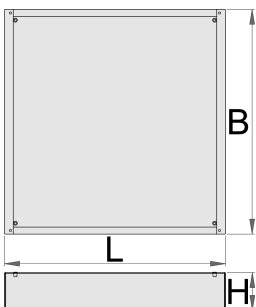

## Features:

- Height Elevation: Raises workbench height by 60mm (total base height 78mm) for improved ergonomics.
  - Efficient Storage: Allows for easy storage of tool carriages beneath your workbench.
  - Durable Construction: High-quality steel build ensures long-lasting durability.
- Upgrade your workshop with the Unior 990WDU Underbase.

L

B

H

		L	B	H	
627052	30	630	640	48	7200
625641	60	630	640	78	8200
625742	90	630	640	108	9200
625642	120	630	640	138	10000

\* Afbeeldingen van producten zijn symbolisch. Alle afmetingen zijn in mm en gewicht in gram. Alle vermelde afmetingen kunnen variëren in tolerantie.