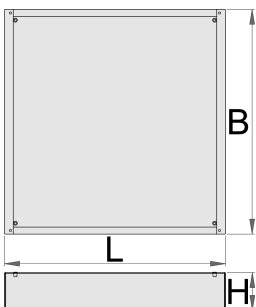

## Features:

- Height Elevation: Raises workbench height by 60mm (total base height 78mm) for improved ergonomics.
  - Efficient Storage: Allows for easy storage of tool carriages beneath your workbench.
  - Durable Construction: High-quality steel build ensures long-lasting durability.
- Upgrade your workshop with the Unior 990WDU Underbase.

L

B

H

		L	B	H	
627052	30	630	640	48	7200
625641	60	630	640	78	8200
625742	90	630	640	108	9200
625642	120	630	640	138	10000

\* A termékeképek illusztrációk. Minden feltüntetett méret milliméterben, a tömegek grammban. Az összes feltüntetett méret eltérhet a toleranciának megfelelően.