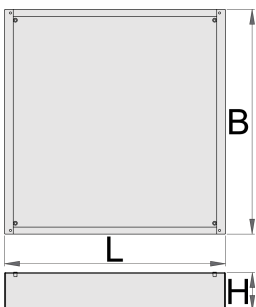

Lábazat széles modulhoz

990WDU

Profilok

Termékjellemzők

- anyaga: Premium acéllemez

Features:

- Height Elevation: Raises workbench height by 60mm (total base height 78mm) for improved ergonomics.
- Efficient Storage: Allows for easy storage of tool carriages beneath your workbench.
- Durable Construction: High-quality steel build ensures long-lasting durability.

Upgrade your workshop with the Unior 990WDU Underbase.

L

B

H

		L	B	H	
627052	30	630	640	48	7200
625641	60	630	640	78	8200
625742	90	630	640	108	9200
625642	120	630	640	138	10000

* A termékeképek illusztrációk. Minden feltüntetett méret milliméterben, a tömegek grammban. Az összes feltüntetett méret eltérhet a toleranciának megfelelően.