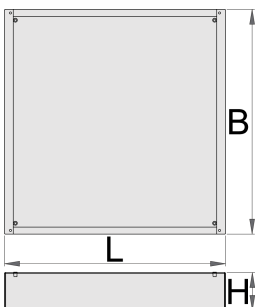

## Features:

- Height Elevation: Raises workbench height by 60mm (total base height 78mm) for improved ergonomics.
- Efficient Storage: Allows for easy storage of tool carriages beneath your workbench.
- Durable Construction: High-quality steel build ensures long-lasting durability.

Upgrade your workshop with the Unior 990WDU Underbase.

L

B

H

		L	B	H	
627052	30	630	640	48	7200
625641	60	630	640	78	8200
625742	90	630	640	108	9200
625642	120	630	640	138	10000

\* Οι εικόνες των προϊόντων είναι συμβολικές. Όλες οι διαστάσεις είναι σε mm, το βάρος είναι σε γραμμάρια. Όλες οι αναφερόμενες διαστάσεις μπορεί να διαφέρουν σε ανοχές.