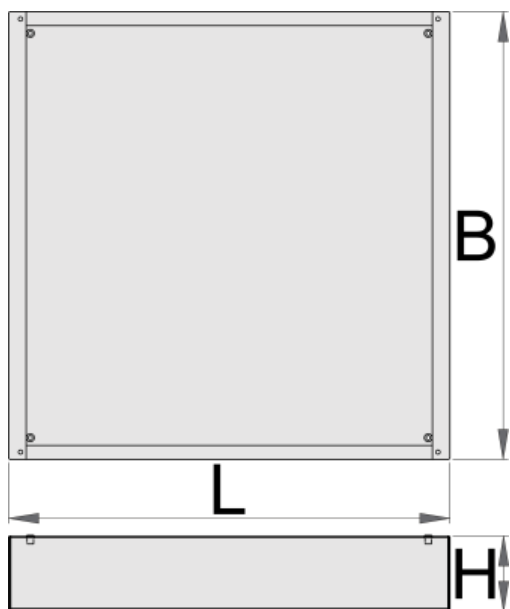

Основа за широк инструментален шкаф

990WDU

Параметри на продукта

- материал: ламарина

|  |  | L | B | H |  |
|--|---|-----|-----|-----|---|
| 627052 | 30 | 630 | 640 | 48 | 7200 |
| 625641 | 60 | 630 | 640 | 78 | 8200 |
| 625742 | 90 | 630 | 640 | 108 | 9200 |
| 625642 | 120 | 630 | 640 | 138 | 10000 |