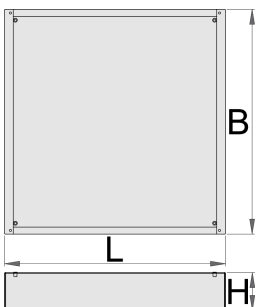

## Eigenschappen:

- Height Elevation: Raises workbench height by 60mm (total base height 78mm) for improved ergonomics.
  - Efficient Storage: Allows for easy storage of tool carriages beneath your workbench.
  - Durable Construction: High-quality steel build ensures long-lasting durability.
- Upgrade your workshop with the Unior 990WDU Underbase.

L

B

H

		L	B	H	
627052	30	630	640	48	7200
625641	60	630	640	78	8200
625742	90	630	640	108	9200
625642	120	630	640	138	10000

\* Afbeeldingen van producten zijn symbolisch. Alle afmetingen zijn in mm, en het gewicht in grammen. Alle vermelde afmetingen kunnen variëren in tolerantie.