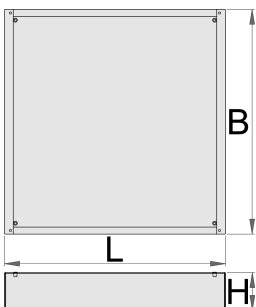

Bazë e dollapit të gjerë për vegla

990WDU

Profiles

Product features

- Materiali: çeliku të veçantë mjet

Features:

- Height Elevation: Raises workbench height by 60mm (total base height 78mm) for improved ergonomics.
 - Efficient Storage: Allows for easy storage of tool carriages beneath your workbench.
 - Durable Construction: High-quality steel build ensures long-lasting durability.
- Upgrade your workshop with the Unior 990WDU Underbase.

L

B

H

		L	B	H	
627052	30	630	640	48	7200
625641	60	630	640	78	8200
625742	90	630	640	108	9200
625642	120	630	640	138	10000

* Imazhet e produkteve janë simbolike. Të gjitha dimensionet janë në mm, pesha në gram. Të gjitha dimensionet e listuara mund të ndryshojnë në tolerancë.