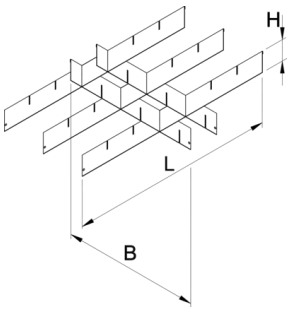

Dar çekmeceli bölmeler

990NDP

Profiles

Product features

- malzeme: sac metal

625640

L

370

B

583

H

60

1208

* Ürünlerin resimleri semboliktir. Bütün boyutlar mm ve ağırlık gram cinsindedir.