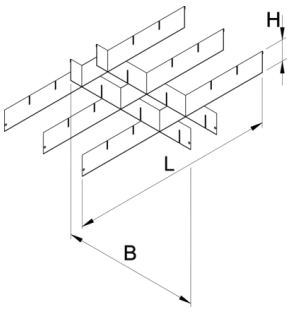

Dar çekmeceli bölmeler

990NDP

Profiles

Product features

- malzeme: sac metal

625640

L

370

B

583

H

60

1208

* Ürünlerin resimleri semboliktir. Bütün boyutlar mm ve ağırlık gram cinsindedir.