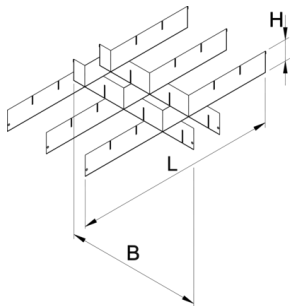

625640

L

370

B

583

H

60

1208

* Obrázky sú symbolické. Všetky rozmery sú v mm, hmotnosť je v g. Všetky udané rozmery sa môžu líšiť v rámci tolerancie.