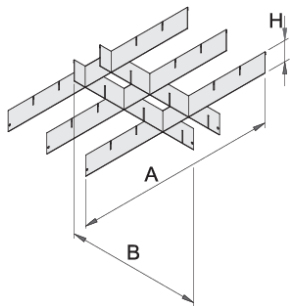

Priečky pre úzke zásuvky

990NDP

Profiles

Product features

- materiál: premium oceľový plech

A

B

H

625640

370

583

60

1208

* Obrázky sú symbolické. Všetky rozmery sú v mm, hmotnosť je v g. Všetky udané rozmery sa môžu líšiť v rámci tolerancie.