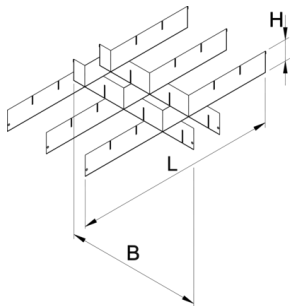

## Product features

- materiál: premium oceľový plech

625640

L

370

B

583

H

60

1208

\* Obrázky sú symbolické. Všetky rozmery sú v mm, hmotnosť je v g. Všetky udané rozmery sa môžu líšiť v rámci tolerancie.