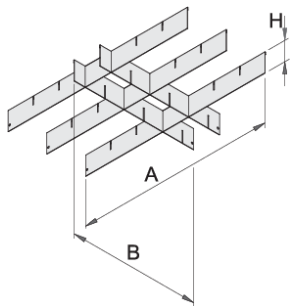

Przegródki do wąskich szuflad

990NDP

Profile

Cechy produktu

- materiał: blacha stalowa premium

625640

A

370

B

583

H

60

1208

* Przedstawiony wygląd produktu jest orientacyjny. Wszystkie wymiary są w mm, podana waga w gramach