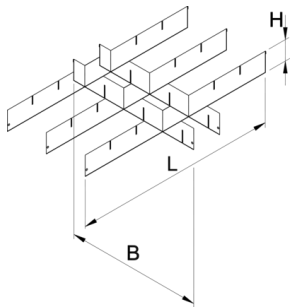

Przegródki do wąskich szuflad

990NDP

Profile

Cechy produktu

- materiał: blacha stalowa premium

625640

L

370

B

583

H

60

1208

* Przedstawiony wygląd produktu jest orientacyjny. Wszystkie wymiary są w mm, podana waga w gramach