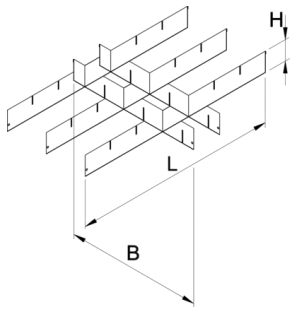

Separatori per cassette stretti

990NDP

Profili

Attributi del prodotto

- materiale: lamiera di metallo premium

625640

L

370

B

583

H

60

1208

* Le immagini dei prodotti sono puramente simboliche. Tutte le dimensioni sono in mm, peso in grammi.