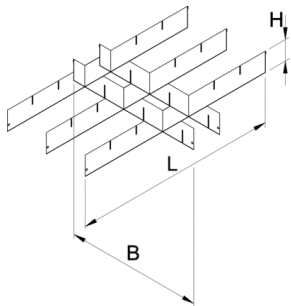

Διαχωριστικά για στενά συρτάρια

990NDP

Προφίλ

Χαρακτηριστικά προϊόντος

- από χαλυβδοέλασμα

625640

L

370

B

583

H

60

1208

* Οι εικόνες των προϊόντων είναι συμβολικές. Όλες οι διαστάσεις είναι σε mm, το βάρος είναι σε γραμμάρια. Όλες οι αναφερόμενες διαστάσεις μπορεί να διαφέρουν σε ανοχές.