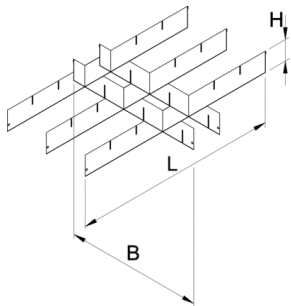

Διαχωριστικά για στενά συρτάρια

990NDP

Προφίλ

Χαρακτηριστικά προϊόντος

- από χαλυβδόελασμα

625640

L

370

B

583

H

60

1208

* Οι εικόνες των προϊόντων είναι συμβολικές. Όλες οι διαστάσεις είναι σε mm, το βάρος είναι σε γραμμάρια. Όλες οι αναφερόμενες διαστάσεις μπορεί να διαφέρουν σε ανοχές.