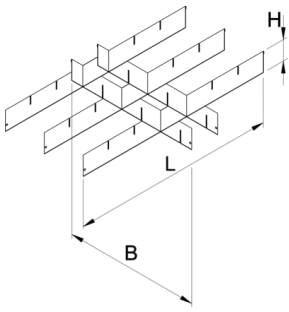

# Längs -und Quer-Ladenteiler für schmalen Schrank

990NDP

## Produkteigenschaften

- Material: Premium Metallblech

625640

L

370

B

583

H

60

1208

\* Bilder von Produkten sind Symbolfotos. Abmessungen sind in mm, Gewichte in Gramm.