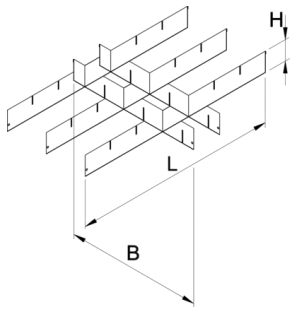

Séparateurs pour tiroir de petit coffre

990NDP

Profils

Description produit

- matière : tôle d'acier Premium

625640

L

370

B

583

H

60

1208

* Les images des produits ne sont pas contractuelles. Toutes les dimensions sont en mm, les poids en grammes.