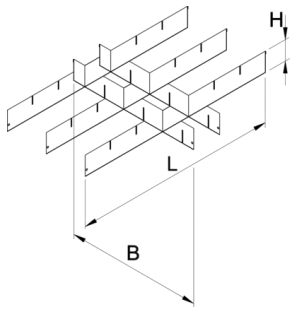

## Description produit

- matière : tôle d'acier Premium

625640

L

370

B

583

H

60

1208

\* Les images des produits ne sont pas contractuelles. Toutes les dimensions sont en mm, les poids en grammes.