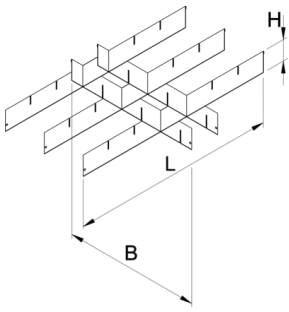

Séparateurs pour tiroir de petit coffre

990NDP

Profils

Description produit

- matière : tôle d'acier Premium

625640

L

370

B

583

H

60

1208

* Les images des produits ne sont pas contractuelles. Toutes les dimensions sont en mm, les poids en grammes.