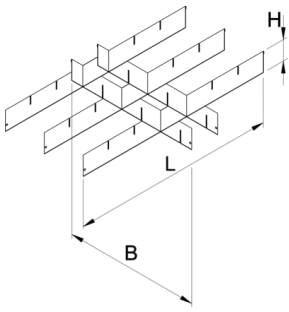

Séparateurs pour petits tiroirs

990NDP

Profils

Description produit

- Matière : tôle d'acier Premium

625640

L

370

B

583

H

60

1208

* Les images des produits ne sont pas contractuelles. Toutes les dimensions sont en mm, les poids en grammes.