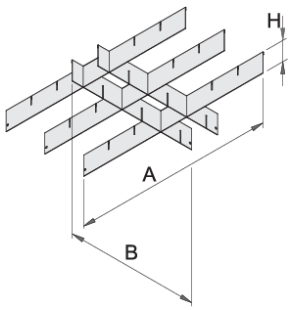

Séparateurs pour petits tiroirs

990NDP

Profils

Description produit

- Matière : tôle d'acier Premium

625640

A

370

B

583

H

60

1208

* Les images des produits ne sont pas contractuelles. Toutes les dimensions sont en mm, les poids en grammes.