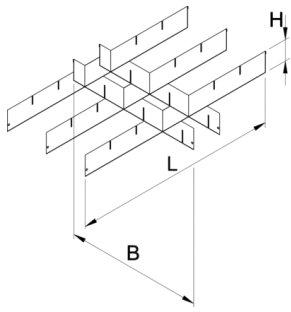

Séparateurs pour petits tiroirs

990NDP

Profils

Description produit

- Matière : tôle d'acier Premium

625640

L

370

B

583

H

60

1208

* Les images des produits ne sont pas contractuelles. Toutes les dimensions sont en mm, les poids en grammes.